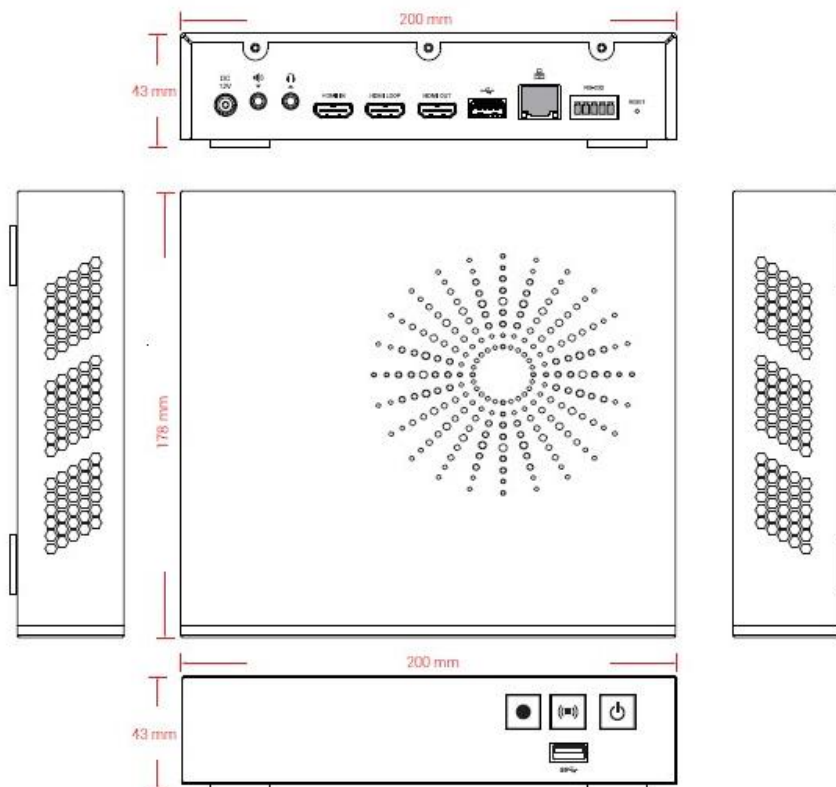

LS-115 智慧錄播站

主要功能介紹

- 多功一體設計，最高兩路 Full HD 影像擷取、融合、切換網路直播和錄影功能
- 支援圖像化導播操作與遠端管理服務
- 輕鬆打造專業級且更清晰的直播錄影畫面

尺寸

技術規格

| | |
|------------------------------|--|
| 名稱 | LS-115 |
| 輸入介面 | |
| 視訊輸入 | HDMI: 一路 / RJ-45: 可支援 IP 串流視訊來源最多 2 路 |
| 視訊最大輸入接孔數量 | 最多可支援 2 路 HDMI: 1 路 / 網路攝影機: 最高 2 路 |
| 影像解析度 | HDMI: 480i~4Kp60 RTP / RTMP / RTSP 最高 1080P |
| 音源混合 | 將多個音源合併為同一音訊 |
| 音源最大輸入數量 | 3.5 立體聲 Line in: 1 路 HDMI 音源: 1 路 UAC (USB audio class): 1 路 RJ-45: 可支援 IP 串流音訊來源最多 21 路 |
| 影像處理 | |
| 影像編碼類型 | H.264 / AVC |
| 影像資料張數 | 最高 30fps |
| 影像資料儲書率 | 300Kbps~8Mbps |
| 影像解析度 | Max. 1080p (640x360~1920x1080) |
| 音源處理 | |
| 音源資料類型 | AAC-LC |
| 音源資料傳輸率 | 80Kbps~320Kbps |
| 視訊/音訊輸出 | |
| 視訊輸出 | HDMI 顯示輸出: 1 路 (loop) HDMI 顯示輸出: 1 路 (含 GUI 操作介面) 2 路 H.264 / AVC 數位影像透過乙太網路串流傳輸 |
| 音源輸出 | 3.5 立體聲 Line out: 1 路 HDMI 音源: 1 路 / HDMI loop: 1 路 |
| 最大輸出解析度 | HDMI loop: 最高 4K HDMI: 最高 1080p60 |
| 串流傳輸 | |
| 網路傳輸延時 | 1 秒 |
| 可相容串流輸入協定 | RTSP, RTP, RTMP |
| 串流輸出協定 影像串流傳輸格式 | RTP, RTMP, (RTMPS), RTSP 註: 1. RTP 或 RTMP 串流輸出只能選擇 1 項 2. RTP : MPEG2-TS over RTP unicast; MPEG2-TS over RTP multicast 3. RTSP (TCP/ UDP): 最高 6 個位置, RTSP 串流僅能從 URL 拉流 |
| 本機儲存 / 遠端儲存 / 第三方平台相容 | |
| 外接式儲存裝置 | USB 背面接孔: 支援 1 路+2 路資源錄影 USB 背前面接孔: 支援 1 路混合錄影 / 支援 1 路+2 路 資源錄影備份 可透過 NAS 進行遠端儲存 |
| 本地儲存檔案會出格式 | MP4 |
| 遠端 FTP 備份 | 可設定 FTP 或 SFTP, 於錄影結束後自動上傳備份 |
| 第三方平台 | 可相容 Opencast, Panopto 和 Kaltura 平台 |
| LIVE 直播 | |
| LIVE 直播至影音平台或 直播伺服器 | 支援 RTMP(RTMPS)串流協議, 可同時串流最多 2 個直播平台 |
| 錄影直播設定 | 當主機同時進行錄影與串流直播時, 可設定輸出不一樣的解析度與 bitrate |